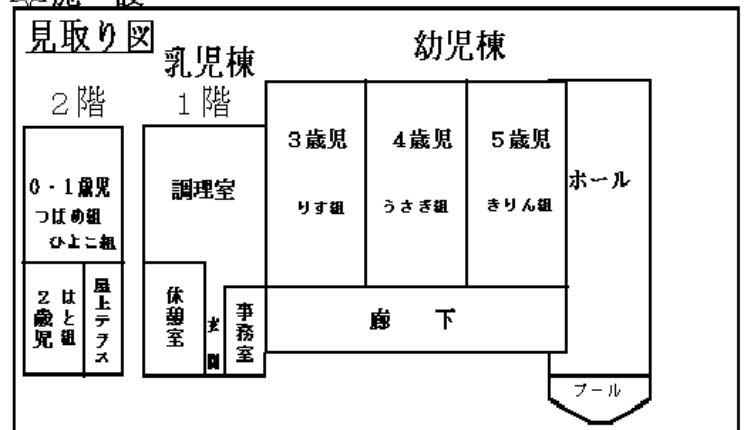

津田保育園

規模構造 敷地 2, 7 2 3. 9 7 平方米
 建物 鉄筋コンクリート
 鉄骨造鉄板葺陸屋根 2 階建
 1, 0 4 6 平方米
 入園児 産休明けより就学までの乳幼児
 定 員 1 5 0 名

☆施設

津田保育園の保育方針

1. 乳幼児の心身の健全な発達を図り、人格的基礎を養う。
 2. 良い生活習慣と正しい社会的態度を育成しゆたかな情操と道徳心を養う。
 3. 自然社会の事象に興味や関心を持たせるよう思考力を芽生えさせる。
 4. 表現活動を通し、創造力を豊かにする。
 5. 他人の話聞き、正しい言葉を身につける。
 6. 乳幼児の心身の発達段階に応じた指導をする。
 7. 乳幼児の生活体験を通じて、欲求や興味をみたくする。
- ★以上の目標を達成するため、保育園の生活環境を常に整備・整頓し、父母と密接な連絡を保ち適切な指導を行う。

実施している保育内容

◇ 5 領域により、年齢別に保育計画を立て適当な環境を与えて、心身の発達を助長するよう日常保育を展開いたします。

- 1.健康 2.人間関係 3.環境 4.言葉 5.表現

- ★ 体操教室
 - ★ さつき荘・ケアハウスとの交流
 - ★ 津田牧場の動物たちとのふれ合い
 - ★ クッキング教室
 - ★ 鼓笛活動 ★ 文字学習 ★ ちびっこ農園
 - ★ ピアニカ・ハーモニカ・和太鼓 学習 etc...
- 以上の保育に力を入れ実施しています。